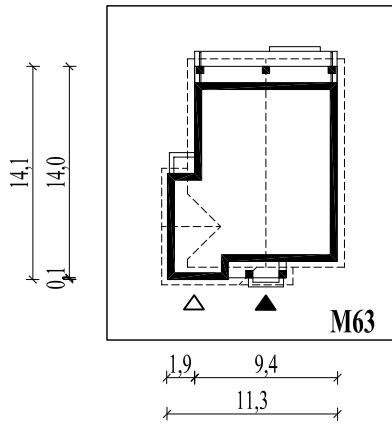

M63L
Sosnowe wzgórze

murator
PROJEKTY DOMÓW

Skala 1:500

Wysięg:

okapu - 0,5 m

tarasu - 1,3 m

M63L