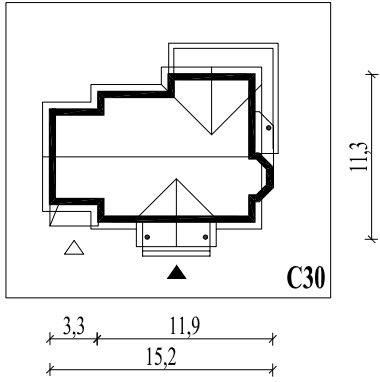

Skala 1:500

Wysięg:

okapu - 0,5 m

tarasu - 1,2 m; 2,2 m

C30