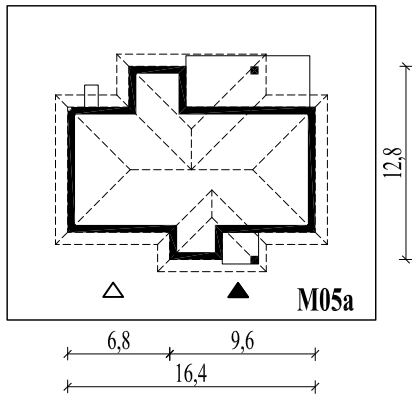

Skala 1:500

Wysięg:

okapu - 0,8 m

M05a