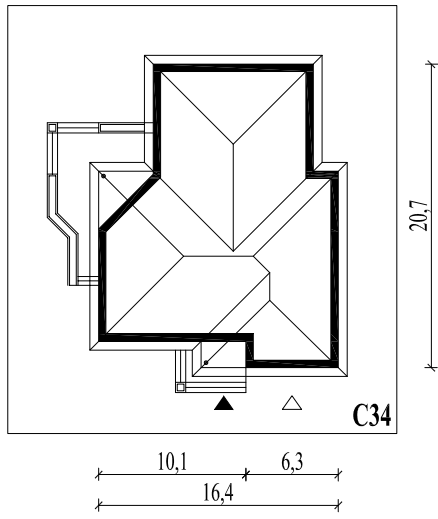

Skala 1:500

Wysięg:

okapu - 0,6 m

tarasu - 3,5 m

C34