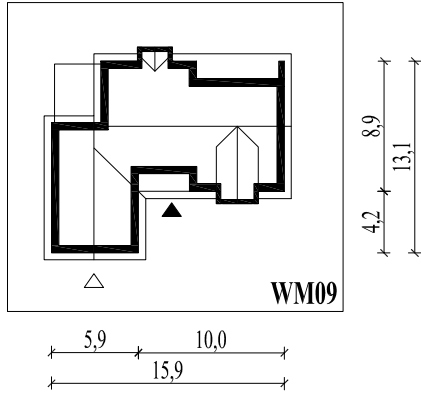

Skala 1:500

Wysięg:

okapu - 0,5 m

tarasu - 1,1 m

WM09