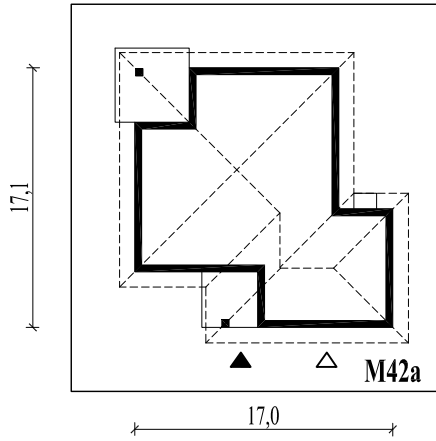

Skala 1:500

Wysięg:

okapu - 1,1 m; 1,0 m

tarasu - 1,3 m

M42aL