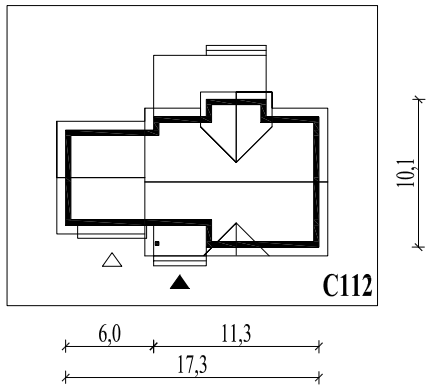

Skala 1:500

Wysięg:

okapu - 0,6 m

tarasu - 1,3 m; 3,7 m

C112