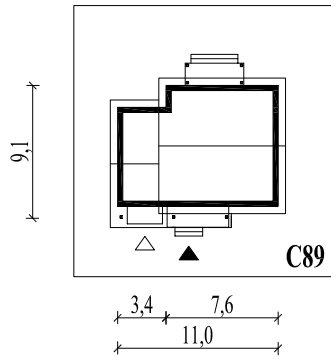

Skala 1:500

Wysięg:

okapu - 0,7 m

tarasu - 1,2 m

werandy - 1,5 m

C89L