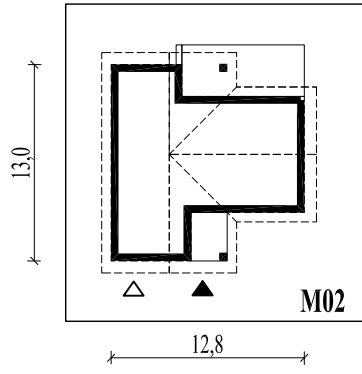

Skala 1:500

Wysięg:

okapu - 0,8 m

tarasu - 1,3 m

M02L