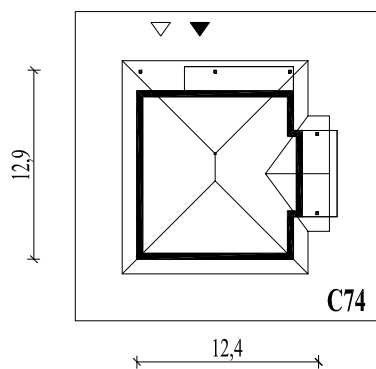

Murator C74L
Bliski

murator
PROJEKTY DOMÓW

Skala 1:500

Wysięg:

okapu - 1,0 m

tarasu - 1,3 m

C74L