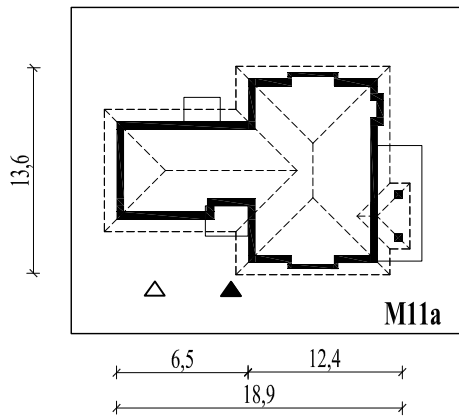

Skala 1:500

Wysięg:

okapu - 0,8 m

tarasu - 1,3 m

M11aL