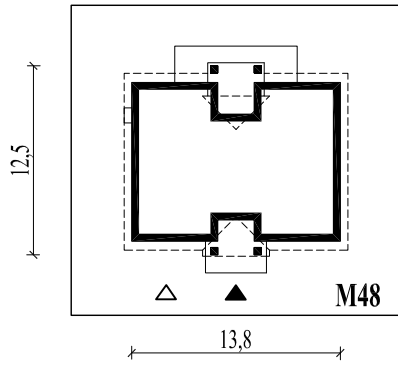

M48L
Tajemniczy ogród

murator
PROJEKTY DOMÓW

Skala 1:500

Wysięg:

okapu - 0,6 m

tarasu - 1,2 m; 1,3 m; 1,3 m

balkonu - 1,3 m

M48L