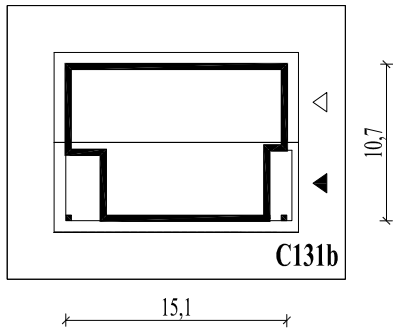

Skala 1:500

Wysięg:

okapu - 0,8 m

**C131b**