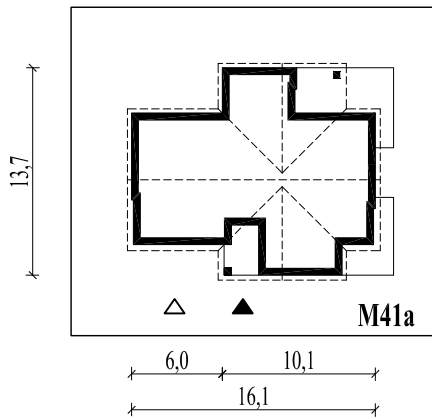

Skala 1:500

Wysięg:

okapu - 0,4 m

tarasu - 1,3 m

M41aL