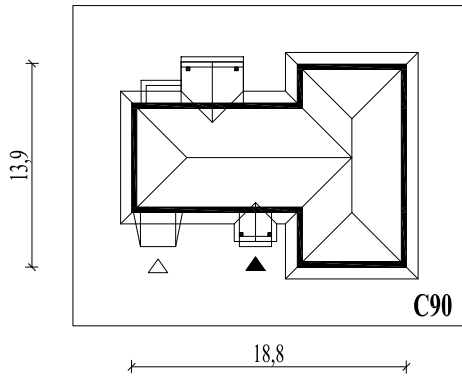

Skala 1:500

Wysięg:

okapu - 0,8 m

C90L