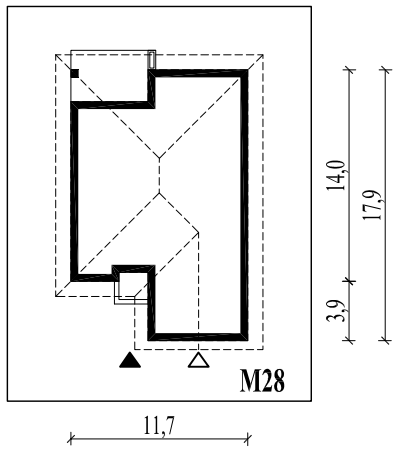

Skala 1:500

Wysięg:

okapu - 1,0 m

tarasu - 1,3 m

**M28**