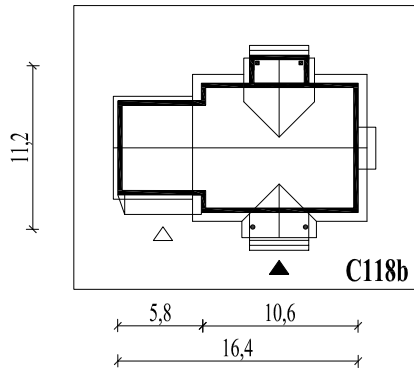

Skala 1:500

Wysięg:

okapu - 0,6 m

tarasu - 1,4 m

balkonu - 1,3 m

C118bL