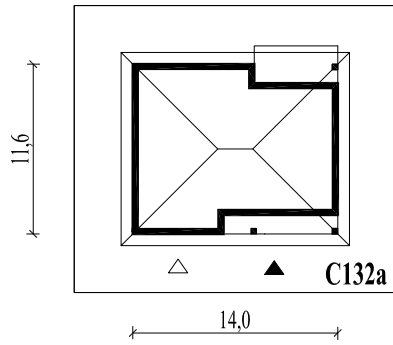

Skala 1:500

Wysięg:

okapu - 0,8 m

tarasu - 1,1 m

C132aL