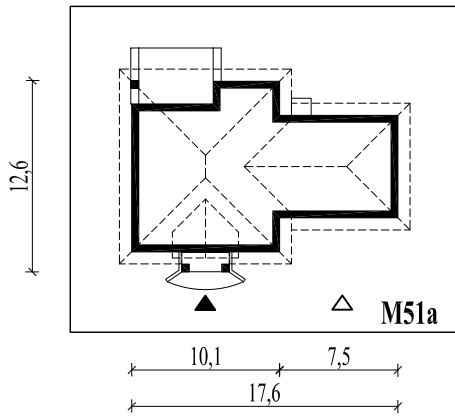

Skala 1:500

Wysięg:

okapu - 0,8 m

tarasu - 1,3 m; 2,2 m

M51aL