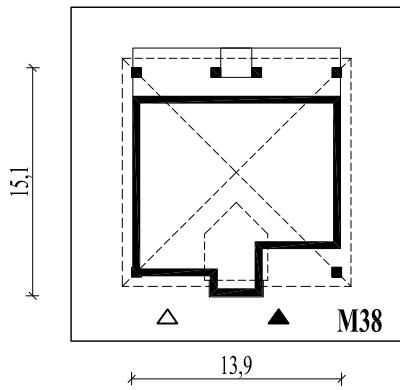

M38L
Blisko marzeń

murator
PROJEKTY DOMÓW

Skala 1:500

Wysięg:

okapu - 0,7 m

tarasu - 1,3 m

M38L