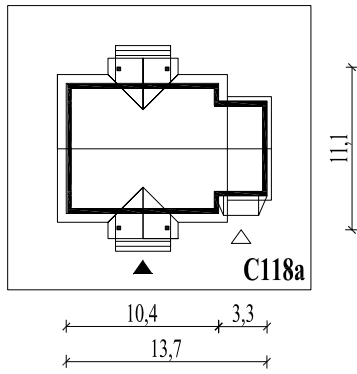

Skala 1:500

Wysięg:

okapu - 0,6 m

tarasu - 1,5 m

**C118a**