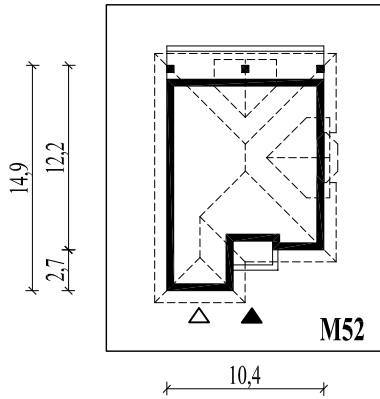

**M52L**  
**Gwiazdziste niebo**

**murator**  
PROJEKTY DOMÓW

Skala 1:500

Wysięg:

okapu - 0,8 m

tarasu - 1,3 m

balkonu - 0,9 m

**M52L**