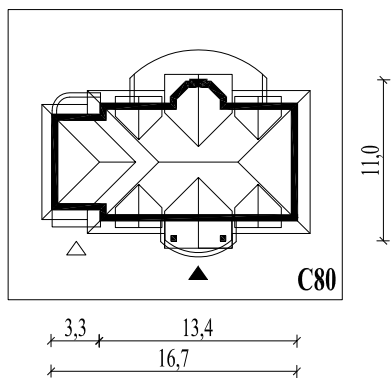

Skala 1:500

Wysięg:

okapu - 0,9 m; 0,7 m

tarasu - 1,1 m; 2,1 m

C80