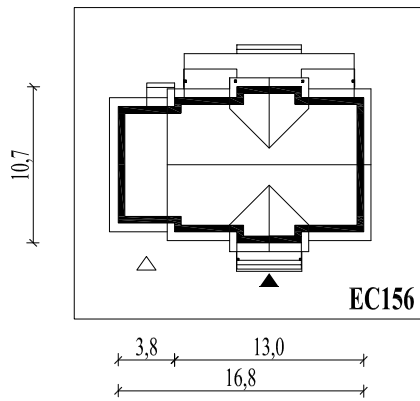

Skala 1:500

Wysięg:

okapu - 2,0 m; 0,6 m

tarasu - 1,8 m; 2,7 m

**EC156L**