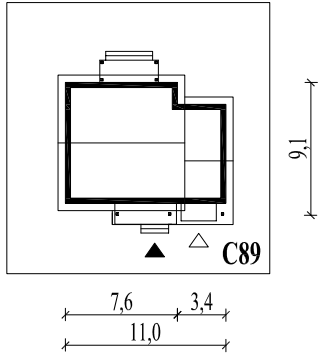

Skala 1:500

Wysięg:

okapu - 0,7 m

tarasu - 1,2 m

werandy - 1,5 m

C89