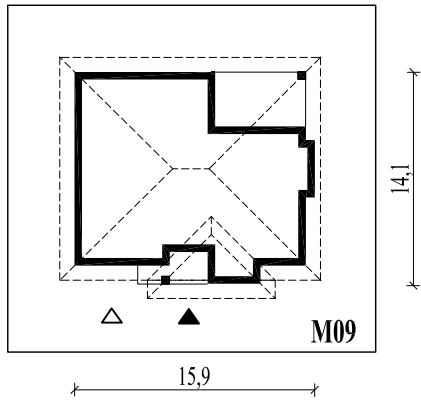

M09
W dobrym guście

murator
PROJEKTY DOMÓW

Skala 1:500

Wysięg:

okapu - 1,2 m

M09