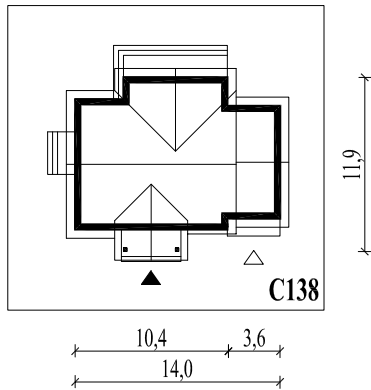

Skala 1:500

Wysięg:

okapu - 0,6 m

tarasu - 2,2 m; 1,9 m

C138