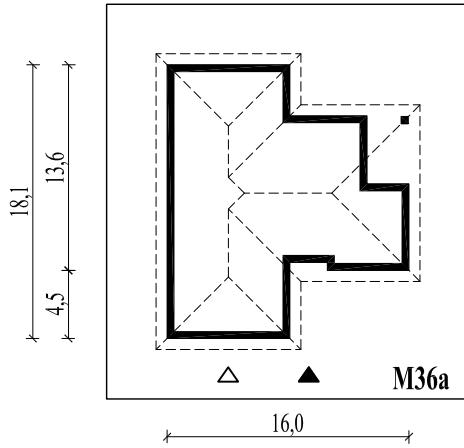

Skala 1:500

Wysięg:

okapu - 0,8 m

M36aL