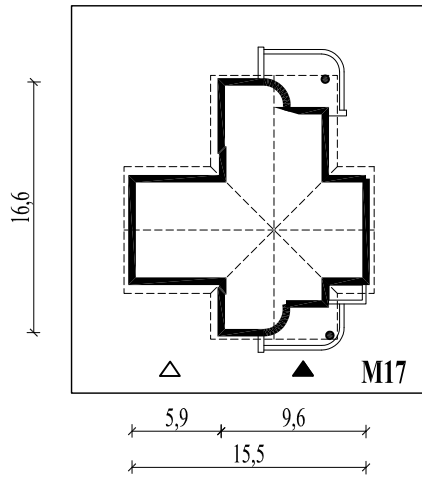

Skala 1:500

Wysięg:

okapu - 0,6 m

tarasu - 1,3 m; 2,3 m

M17L