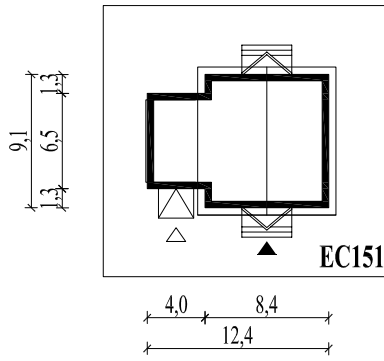

Skala 1:500

Wysięg:

okapu - 0,5 m

tarasu - 2,0 m

balkonu - 1,5 m

EC151L