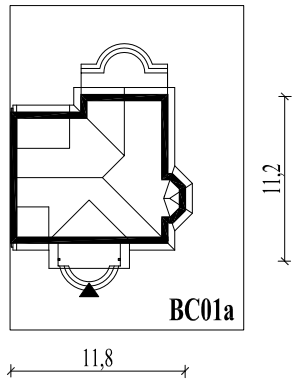

Murator BC01a
Pokrewny - wariant I

murator
PROJEKTY DOMÓW

Skala 1:500

Wysięg:

okapu - 0,5 m

tarasu - 2,2 m; 3,5 m

balkonu - 1,4 m

BC01a