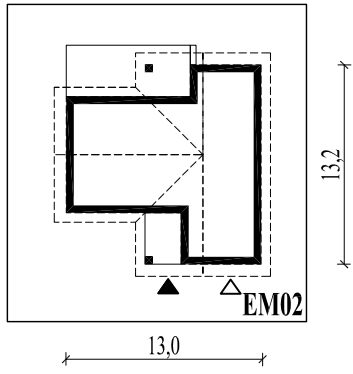

Skala 1:500

Wysięg:

okapu - 0,7 m

tarasu - 1,3 m

EM02