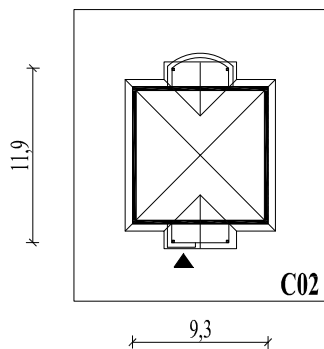

Skala 1:500

Wysięg:

okapu - 0,5 m

tarasu - 1,0 m

C02L