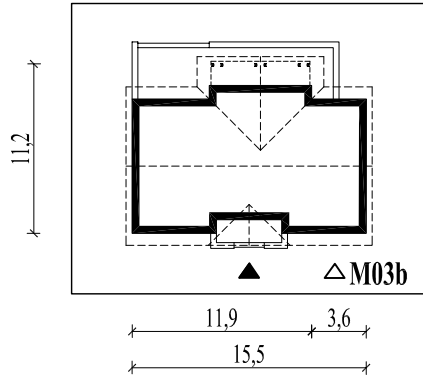

Skala 1:500

Wysięg:

okapu - 0,8 m

tarasu - 1,0 m; 1,5 m

**M03bL**