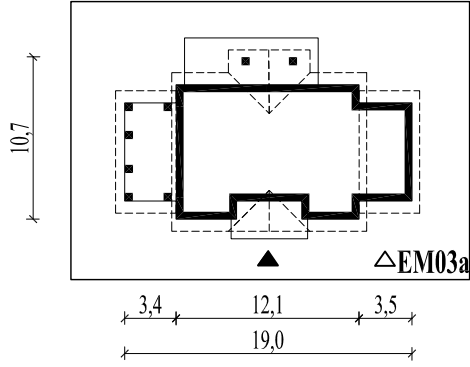

Skala 1:500

Wysięg:

okapu - 0,8 m

tarasu - 1,3 m; 1,3 m

EM03aL