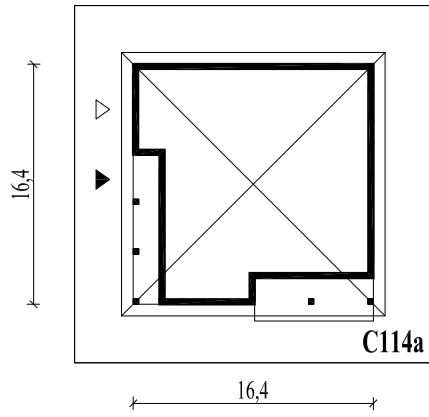

Skala 1:500

Wysięg:

okapu - 0,8 m

tarasu - 1,2 m

C114aL