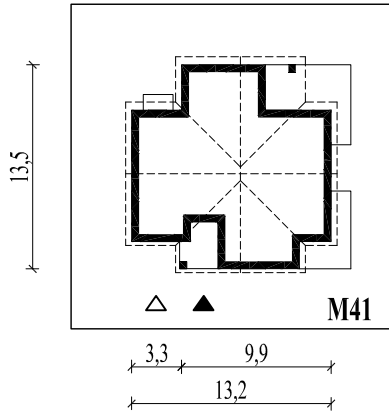

Skala 1:500

Wysięg:

okapu - 0,4 m

tarasu - 1,3 m

M41L