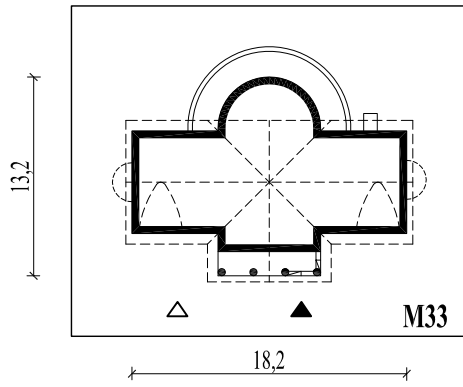

Skala 1:500

Wysięg:

okapu - 0,4 m

tarasu - 2,0 m

balkonu - 1,3 m

M33L