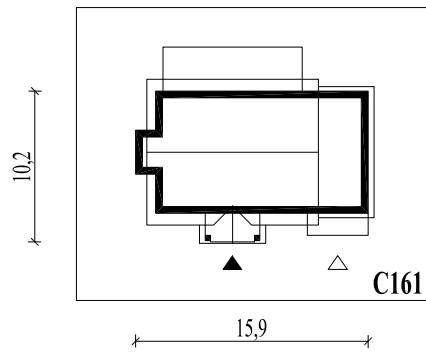

Murator C161L
Powszedni

murator
PROJEKTY DOMÓW

Skala 1:500

Wysięg:

okapu - 0,8 m

tarasu - 3,0 m

balkonu - 1,3 m

C161L