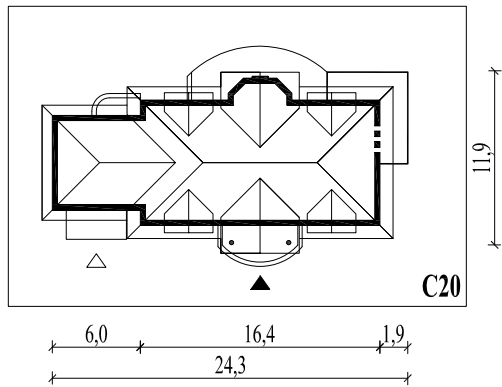

Skala 1:500

Wysięg:		C20
okapu - 0,9 m	tarasu - 1,5 m; 1,7 m	
	oranżerii - 1,9 m	