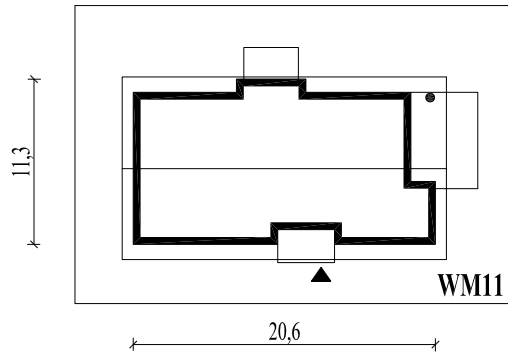

Skala 1:500

Wysięg:

okapu - 0,2 m; 0,1 m

tarasu - 1,3 m; 2,2 m; 2,4 m

WM11L