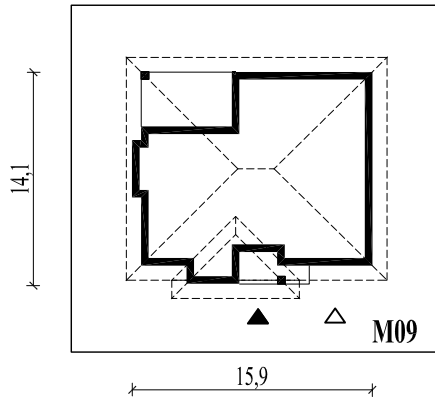

M09L
W dobrym guście

murator
PROJEKTY DOMÓW

Skala 1:500

Wysięg:

okapu - 1,2 m

M09L