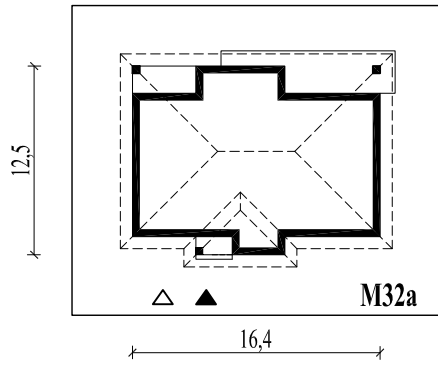

Skala 1:500

Wysięg:

okapu - 0,8 m

tarasu - 1,3 m; 1,3 m

**M32aL**