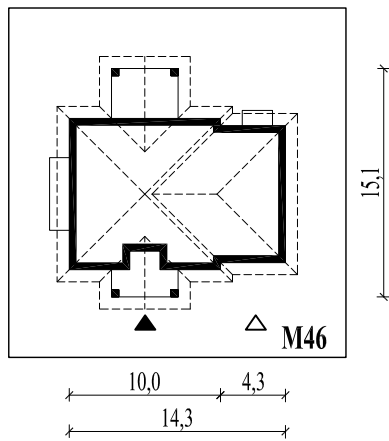

Skala 1:500

Wysięg:

okapu - 0,8 m

tarasu - 1,3 m

M46