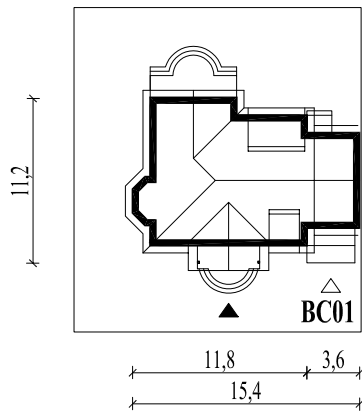

Murator BC01L
Pokrewny

murator
PROJEKTY DOMÓW

Skala 1:500

Wysięg:

okapu - 0,5 m

tarasu - 2,2 m; 3,5 m

balkonu - 1,4 m

BC01L