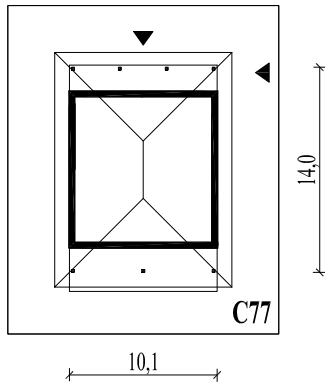

Murator C77
Zręczny

murator
PROJEKTY DOMÓW

Skala 1:500

Wysięg:

okapu - 1,0 m

tarasu - 1,0 m

C77