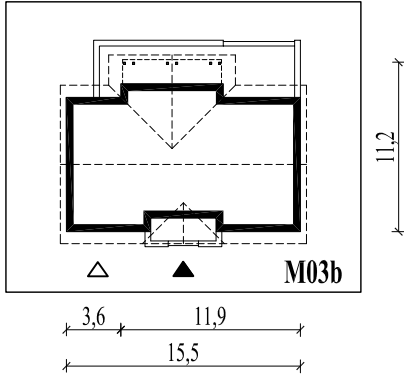

Skala 1:500

Wysięg:

okapu - 0,8 m

tarasu - 1,0 m; 1,5 m

**M03b**