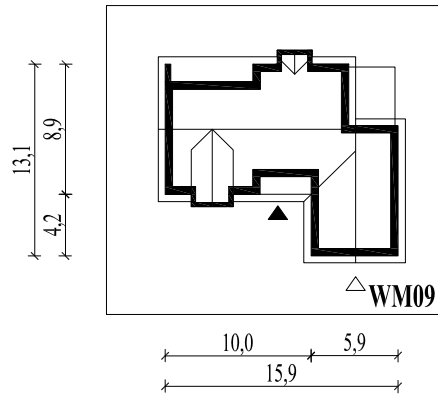

Skala 1:500

Wysięg:

okapu - 0,5 m

tarasu - 1,1 m

WM09L