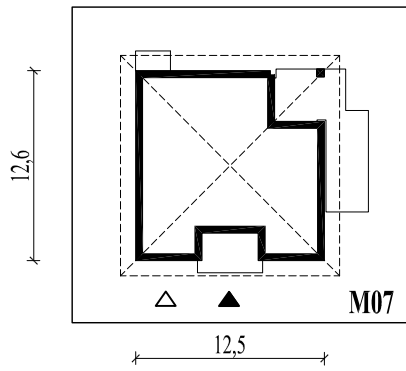

Skala 1:500

Wysięg:

okapu - 1,0 m

tarasu - 1,3 m; 2,8 m

M07L