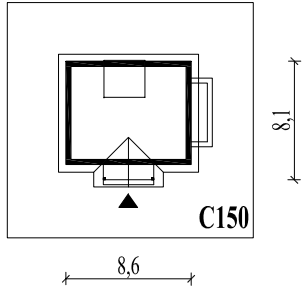

Murator C150
Czarowny

murator
PROJEKTY DOMÓW

Skala 1:500

Wysięg:

okapu - 0,5 m

tarasu - 1,5 m

C150